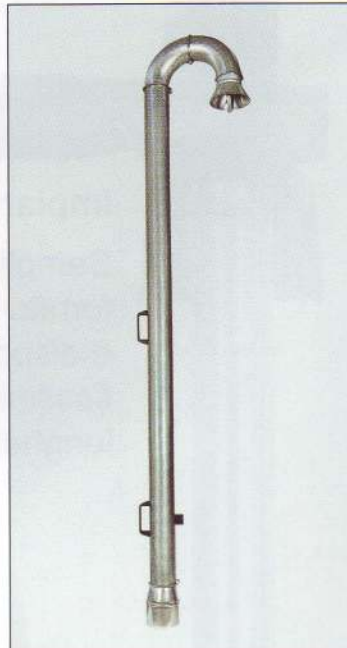

Bocchette

Bocchette aspiranti disponibili in una ampia gamma di modelli. Realizzate in gomma ed acciaio.

Bocchette Speciali

Bocchette speciali, a pastorale per l'aspirazione dagli scarichi alti o a piede specifiche per le prove di potenza.