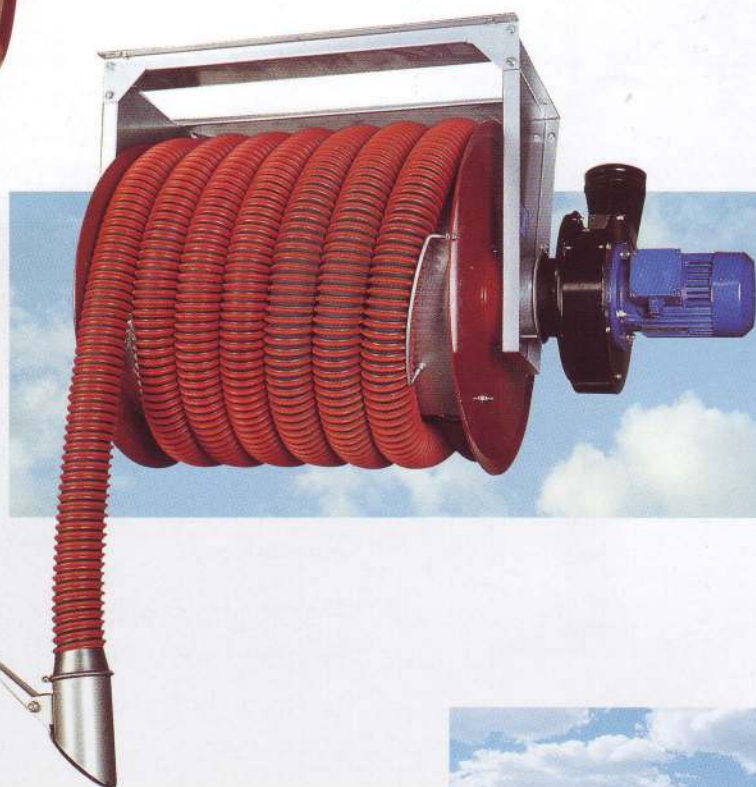

AIRBRAVO

Aspirazione gas di scarico

AIRBRAVO

Arrotolatori per gas di scarico

Arrotolatori su canalina

Gli arrotolatori scorrevoli su canalina aspirante permettono l'ampliamento dell'area di lavoro della tubazione flessibile.

Arrotolatori a molla o motorizzati

Arrotolatori per gas di scarico con avvolgimento a molla (Serie FRX) o motorizzato (Serie FMX) disponibili con tubazioni flessibili nei diametri da 75 a 150 mm e lunghezze da 7.5 a 15 metri.

Arrotolatori con aspiratore

Arrotolatori completi di aspiratore antiscintilla con portate da 300 a 2.000 Nm³/h.

AIRBRAVO

Impianti per gas di scarico

Impianti scorrevoli

Carrello con tubazione flessibile scorrevole su canalina aspirante aerea. Una valida soluzione per servire estese zone di lavoro.